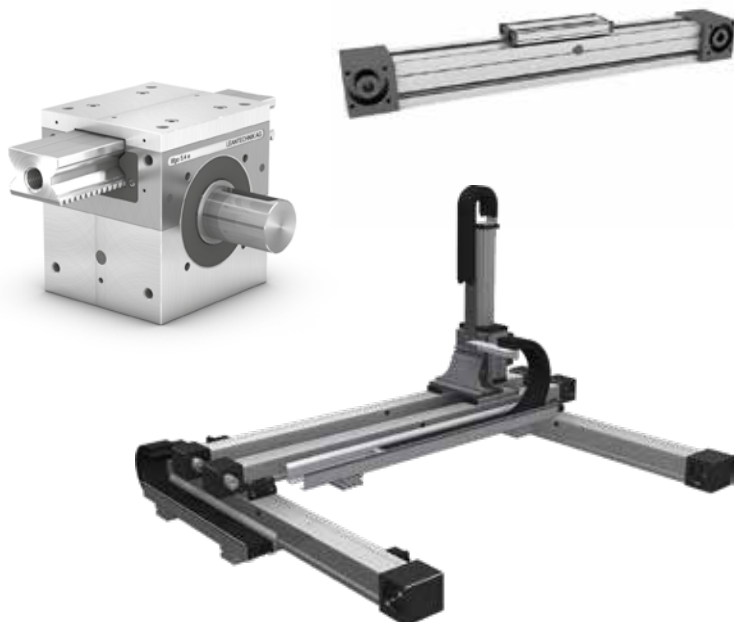

Samen Creëren en Innoveren

Lineaire Geleidingen

Elke lineaire toepassing vraagt om een specifieke oplossing. Daarom beschikken wij over een zeer breed programma van lineaire geleidingen. Ons Quick Center garandeert een snelle levering van o.a. profielrailgeleiding, assen, bussen, behuizingen, spindels, moeren en combirollen.

Lineaire Aandrijvingen

Zware last, nauwkeurige positionering, hoge snelheid, natte of stoffige omgeving. Voor elke lineaire aandrijving hebben wij het juiste product, zoals tandheugels, tandriemen, trapeziumspindels en kogelomloopspindels.

Lineaire Modules

Veel lineaire toepassingen leiden tot 2 vragen: voor welke geleiding en voor welke aandrijving kiest u? Lineaire modules combineren een aandrijving en lineaire verplaatsing. Onze Product Engineers helpen u graag bij de selectie van de juiste module uit ons brede productassortiment. Onze CAD-files in 2D of 3D helpen u bij het ontwerp van uw machine.